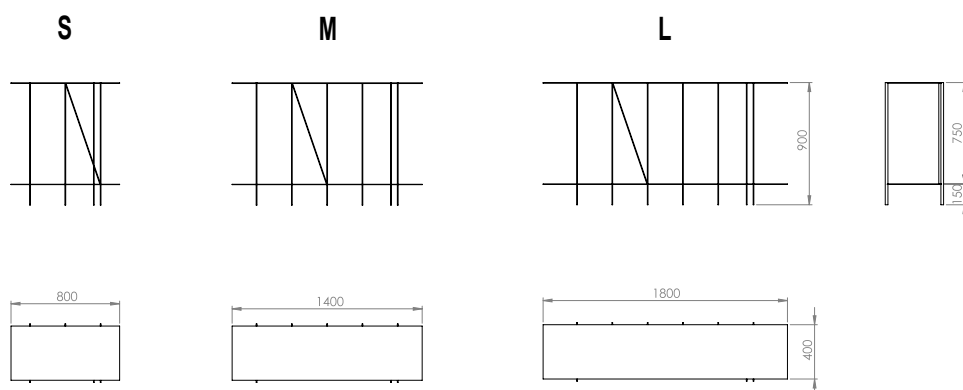

## LINEAR console

La console linear est issue d'une réflexion sur la verticalité.

La structure se compose de fuseaux verticaux permettant d'assurer rigidité aux plateaux horizontaux coupant de manière nette une ligne d'horizon définie à une hauteur standard de 900 et 150 mm.

La finesse des éléments permet de souligner de manière légère la décoration mise en place dans votre intérieur.